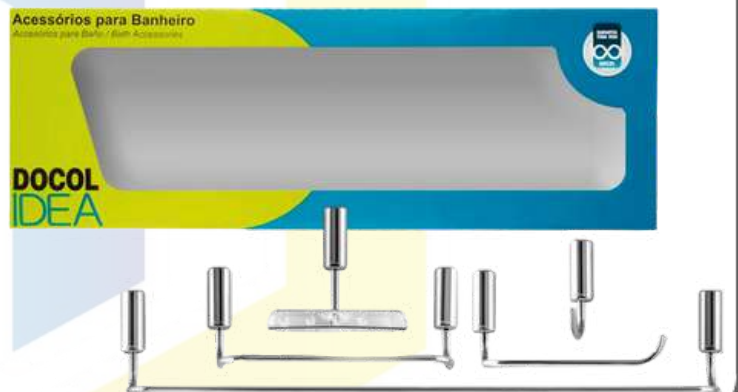

**COD. 8992**  
**ACABAMENTO P/ REG BASE 1/2" 3/4"**  
**E 1" CROM GALI**

**COD. 8994**  
**ACABAMENTO P/ REG BASE 1/2" 3/4" E 1"**  
**CROM LOGGICA**

**COD. 8993**  
**REGISTRO GAVETA 3/4"**

**COD. 8995**  
**KIT ACESSORIOS IDEA CROM - C/ 5 PÇ**