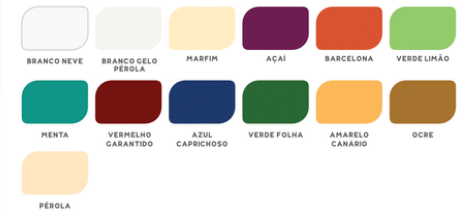

VERDE TROPICAL AREIA MARFIM BRANCO NEVE BRANCO GELO

LINHA SEMIBRILHO

Tinta Lavável. Mais tranquilidade para os seus dias

LIMPA FACIL

ANTIBACTÉRIA