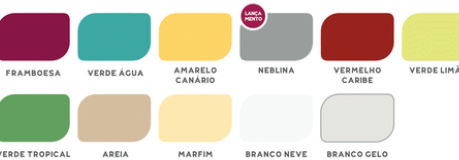

VERDE TROPICAL AREIA MARFIM BRANCO NEVE BRANCO GELO

LINHA STANDARD

Para pintar com excelência e qualidade

INDICAÇÃO PARA PINTAR: PAREDES E TETO

SEGURE O PREÇO POR ATÉ 12 MESES

PROTEÇÃO E DURABILIDADE

BAIXO CUSTO